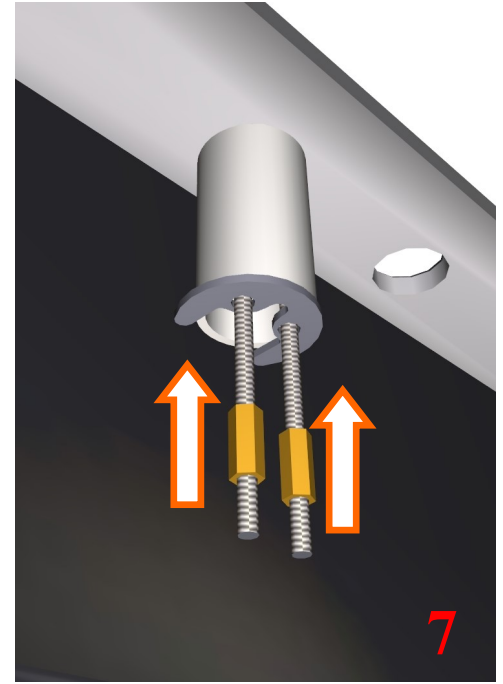

# BARAZZA

 ISTRUZIONI DI MONTAGGIO

 INSTALLATION INSTRUCTIONS

 INSTRUCTION DE MONTAGE

---

## 1RUBMDT

LAVELLO CON COMANDO REMOTO  
SINK MIXER W/REMOTE CONTROL  
MITIGEUR ÉVIER

**INSTALLAZIONE**  
**INSTALLATION**  
**MONTAGE**  
**POSE**  
**INSTALACIÓN**

14

15

16