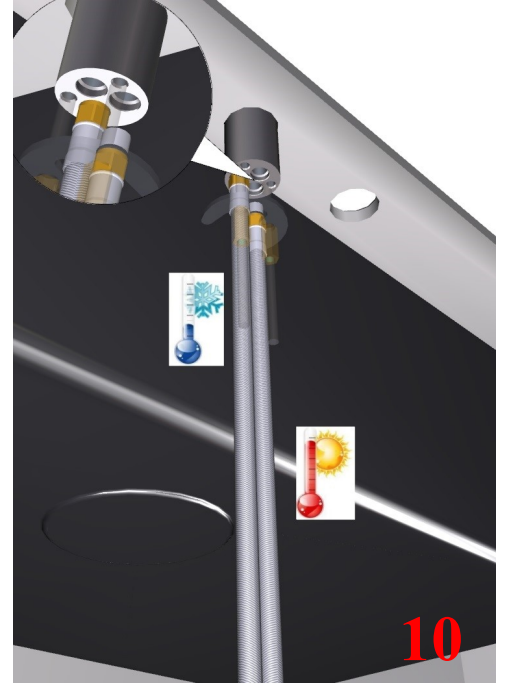

## 1RUBMDT

LAVELLO CON COMANDO REMOTO  
SINK MIXER W/REMOTE CONTROL  
MITIGEUR ÉVIER

**INSTALLAZIONE**  
**INSTALLATION**  
**MONTAGE**  
**POSE**  
**INSTALACIÓN**

14

15

16