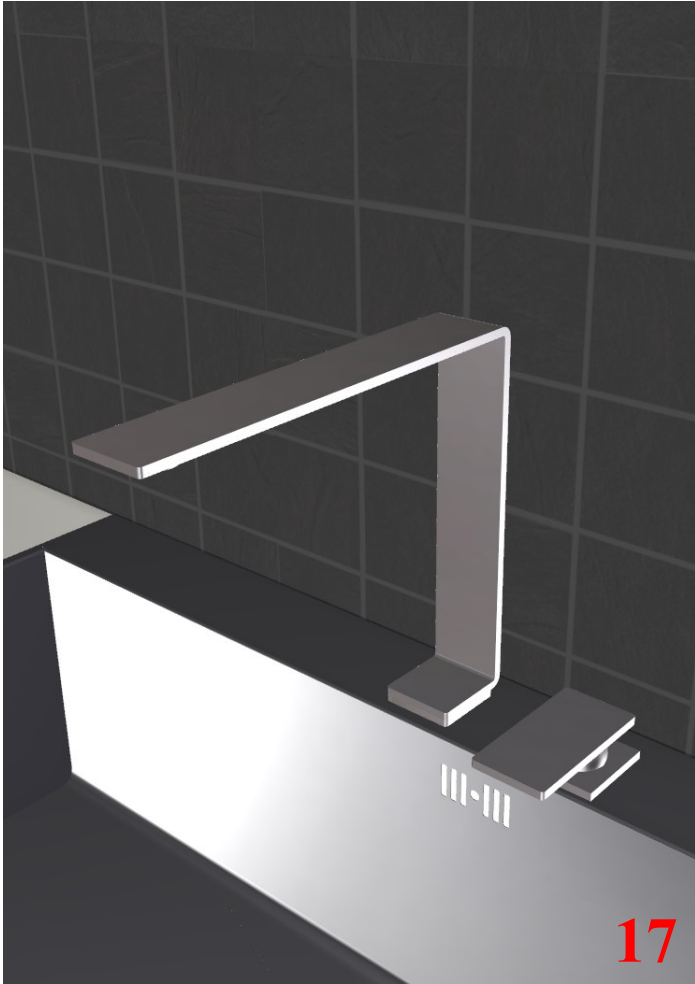

## 1RUBMDT

LAVELLO CON COMANDO REMOTO  
SINK MIXER W/REMOTE CONTROL  
MITIGEUR ÉVIER

**INSTALLAZIONE**  
**INSTALLATION**  
**MONTAGE**  
**POSE**  
**INSTALACIÓN**

14

15

16