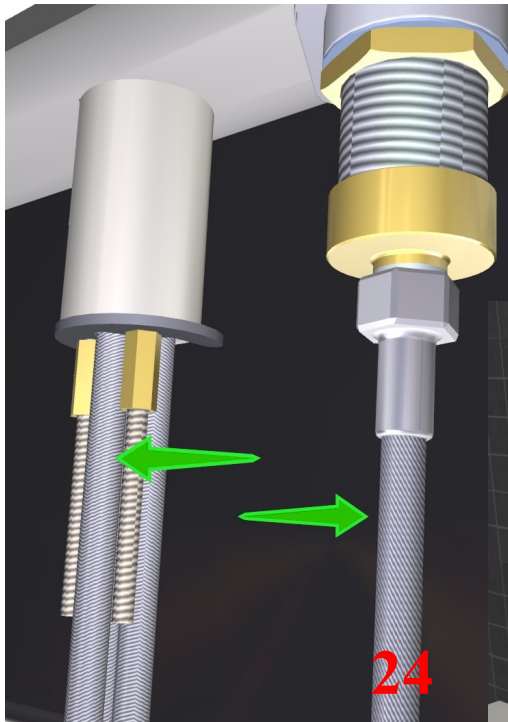

## 1RUBMDT

LAVELLO CON COMANDO REMOTO  
SINK MIXER W/REMOTE CONTROL  
MITIGEUR ÉVIER

**INSTALLAZIONE**  
**INSTALLATION**  
**MONTAGE**  
**POSE**  
**INSTALACIÓN**

14

15

16