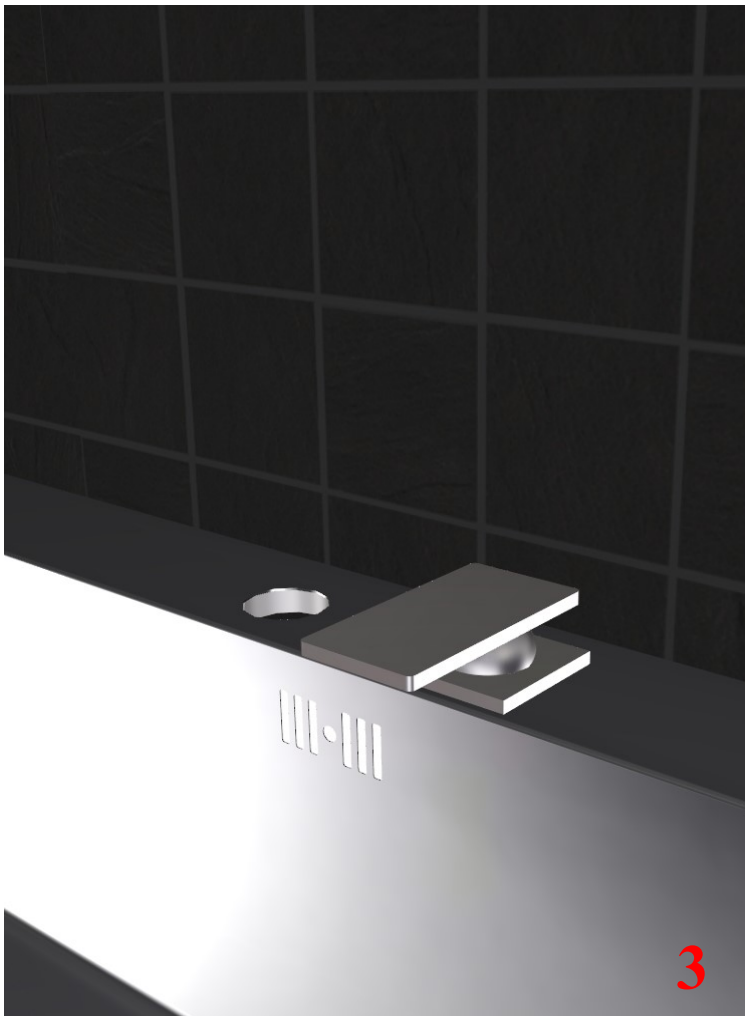

# BARAZZA

 ISTRUZIONI DI MONTAGGIO

 INSTALLATION INSTRUCTIONS

 INSTRUCTION DE MONTAGE

---

## 1RUBMDT

LAVELLO CON COMANDO REMOTO  
SINK MIXER W/REMOTE CONTROL  
MITIGEUR ÉVIER

**INSTALLAZIONE**  
**INSTALLATION**  
**MONTAGE**  
**POSE**  
**INSTALACIÓN**

14

15

16