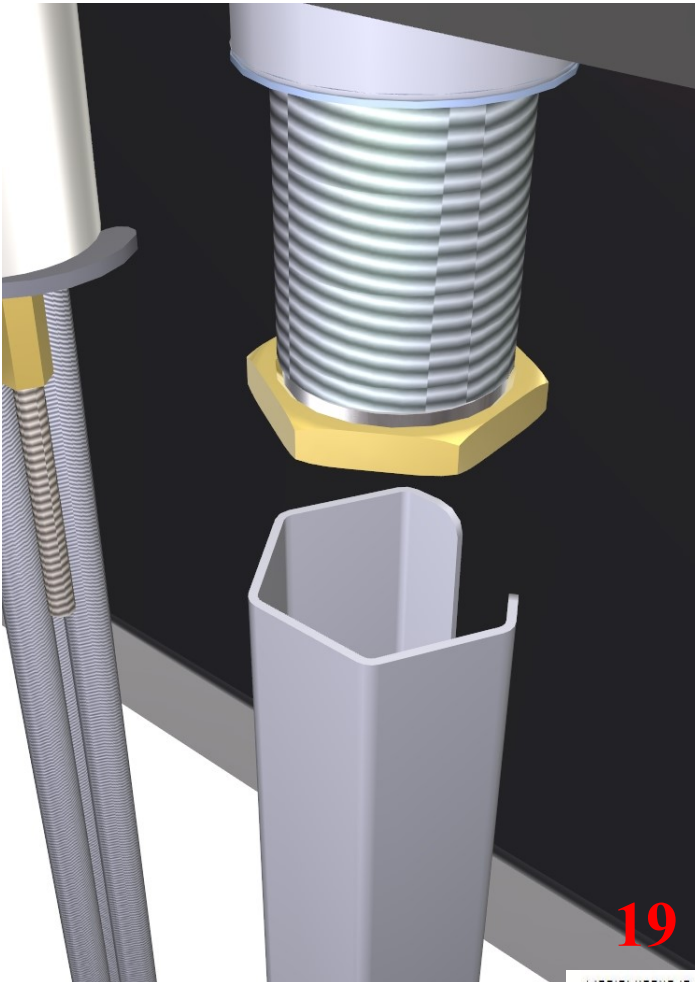

## 1RUBMDT

LAVELLO CON COMANDO REMOTO  
SINK MIXER W/REMOTE CONTROL  
MITIGEUR ÉVIER

**INSTALLAZIONE**  
**INSTALLATION**  
**MONTAGE**  
**POSE**  
**INSTALACIÓN**

14

15

16