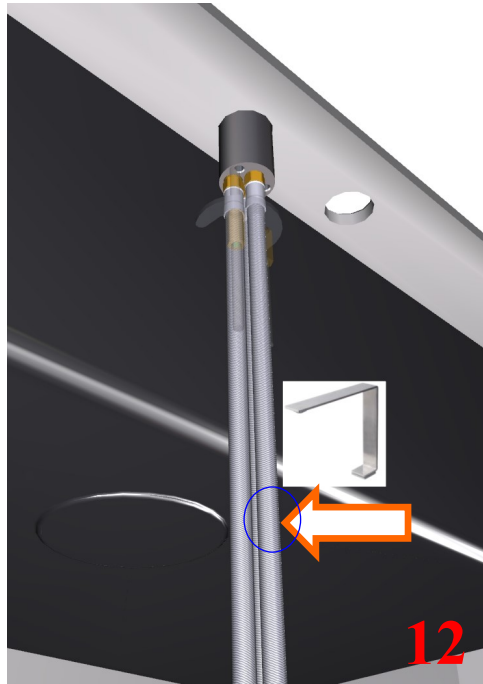

## 1RUBMDT

LAVELLO CON COMANDO REMOTO  
SINK MIXER W/REMOTE CONTROL  
MITIGEUR ÉVIER

**INSTALLAZIONE**  
**INSTALLATION**  
**MONTAGE**  
**POSE**  
**INSTALACIÓN**

14

15

16