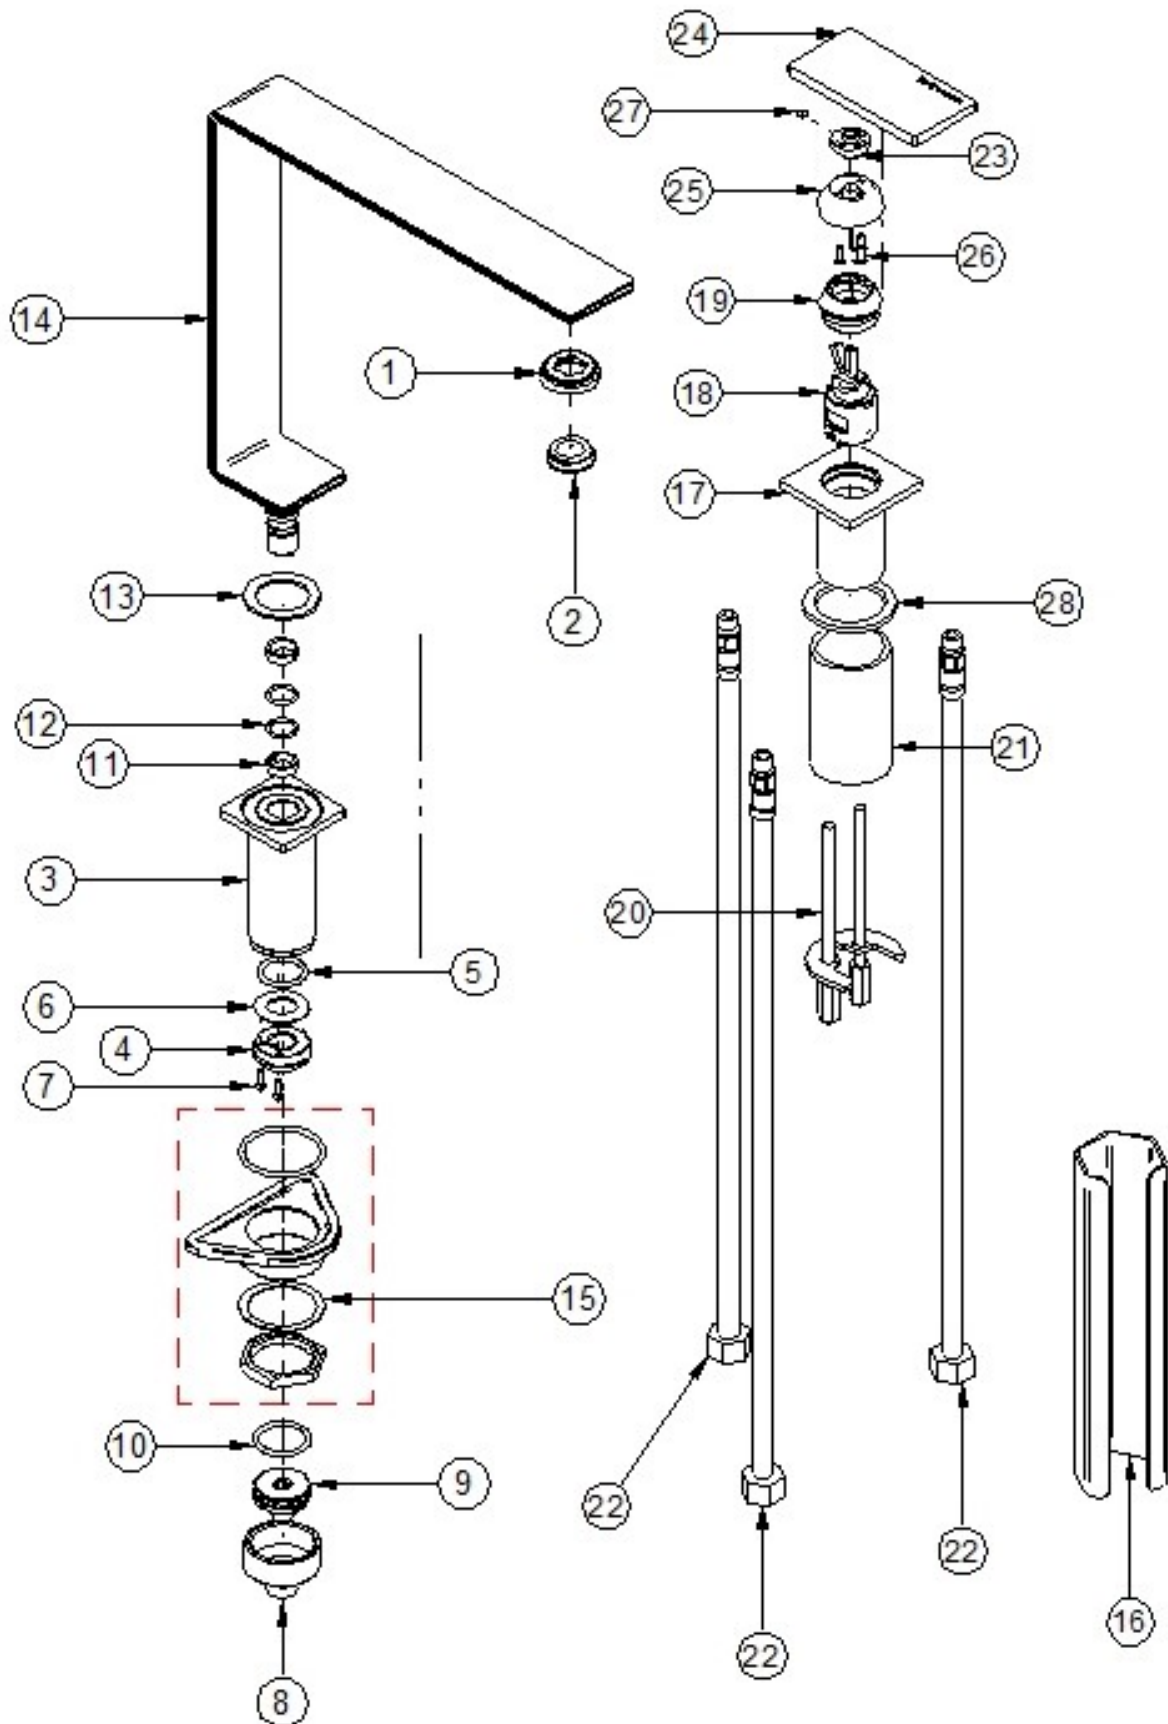

## 1RUBMDT

LAVELLO CON COMANDO REMOTO  
SINK MIXER W/REMOTE CONTROL  
MITIGEUR ÉVIER

**INSTALLAZIONE**  
**INSTALLATION**  
**MONTAGE**  
**POSE**  
**INSTALACIÓN**

14

15

16