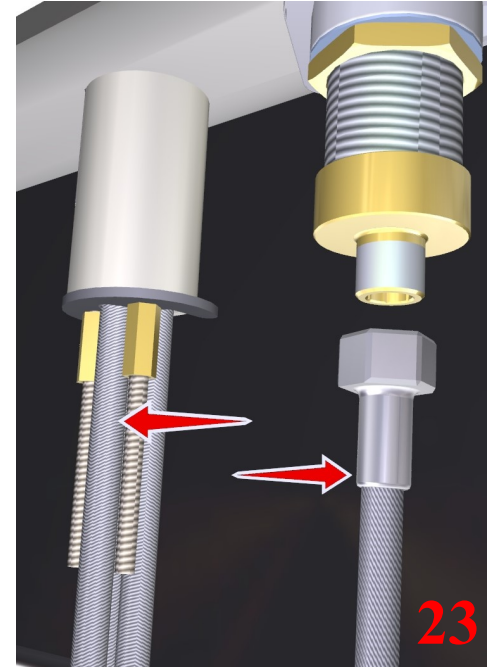

## 1RUBMDT

LAVELLO CON COMANDO REMOTO  
SINK MIXER W/REMOTE CONTROL  
MITIGEUR ÉVIER

**INSTALLAZIONE**  
**INSTALLATION**  
**MONTAGE**  
**POSE**  
**INSTALACIÓN**

14

15

16