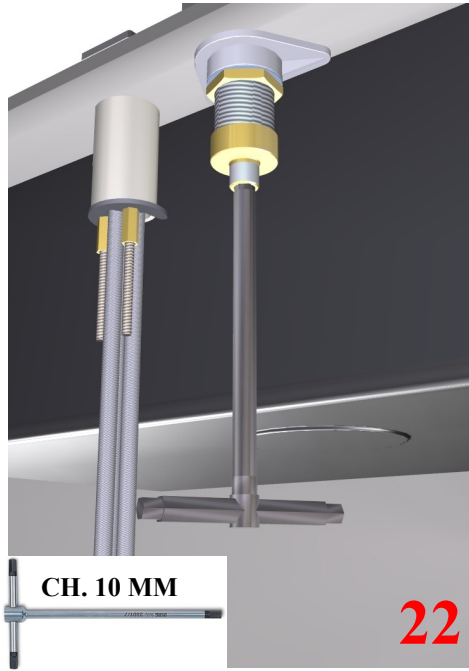

## 1RUBMDT

LAVELLO CON COMANDO REMOTO  
SINK MIXER W/REMOTE CONTROL  
MITIGEUR ÉVIER

**INSTALLAZIONE**  
**INSTALLATION**  
**MONTAGE**  
**POSE**  
**INSTALACIÓN**

14

15

16