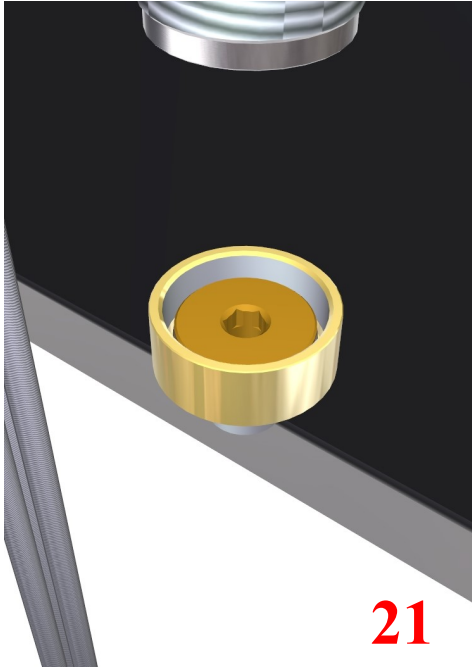

## 1RUBMDT

LAVELLO CON COMANDO REMOTO  
SINK MIXER W/REMOTE CONTROL  
MITIGEUR ÉVIER

**INSTALLAZIONE**  
**INSTALLATION**  
**MONTAGE**  
**POSE**  
**INSTALACIÓN**

14

15

16