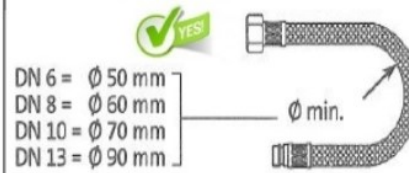

## 1RUBMDT

LAVELLO CON COMANDO REMOTO  
SINK MIXER W/REMOTE CONTROL  
MITIGEUR ÉVIER

**INSTALLAZIONE**  
**INSTALLATION**  
**MONTAGE**  
**POSE**  
**INSTALACIÓN**

14

15

16