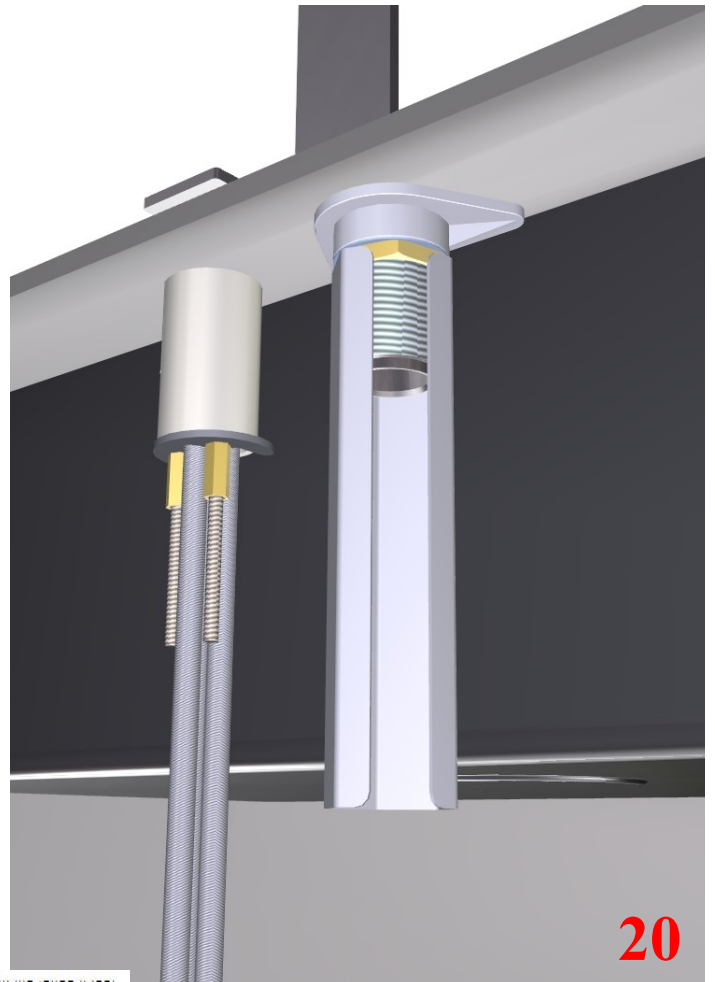

## 1RUBMDT

LAVELLO CON COMANDO REMOTO  
SINK MIXER W/REMOTE CONTROL  
MITIGEUR ÉVIER

**INSTALLAZIONE**  
**INSTALLATION**  
**MONTAGE**  
**POSE**  
**INSTALACIÓN**

14

15

16