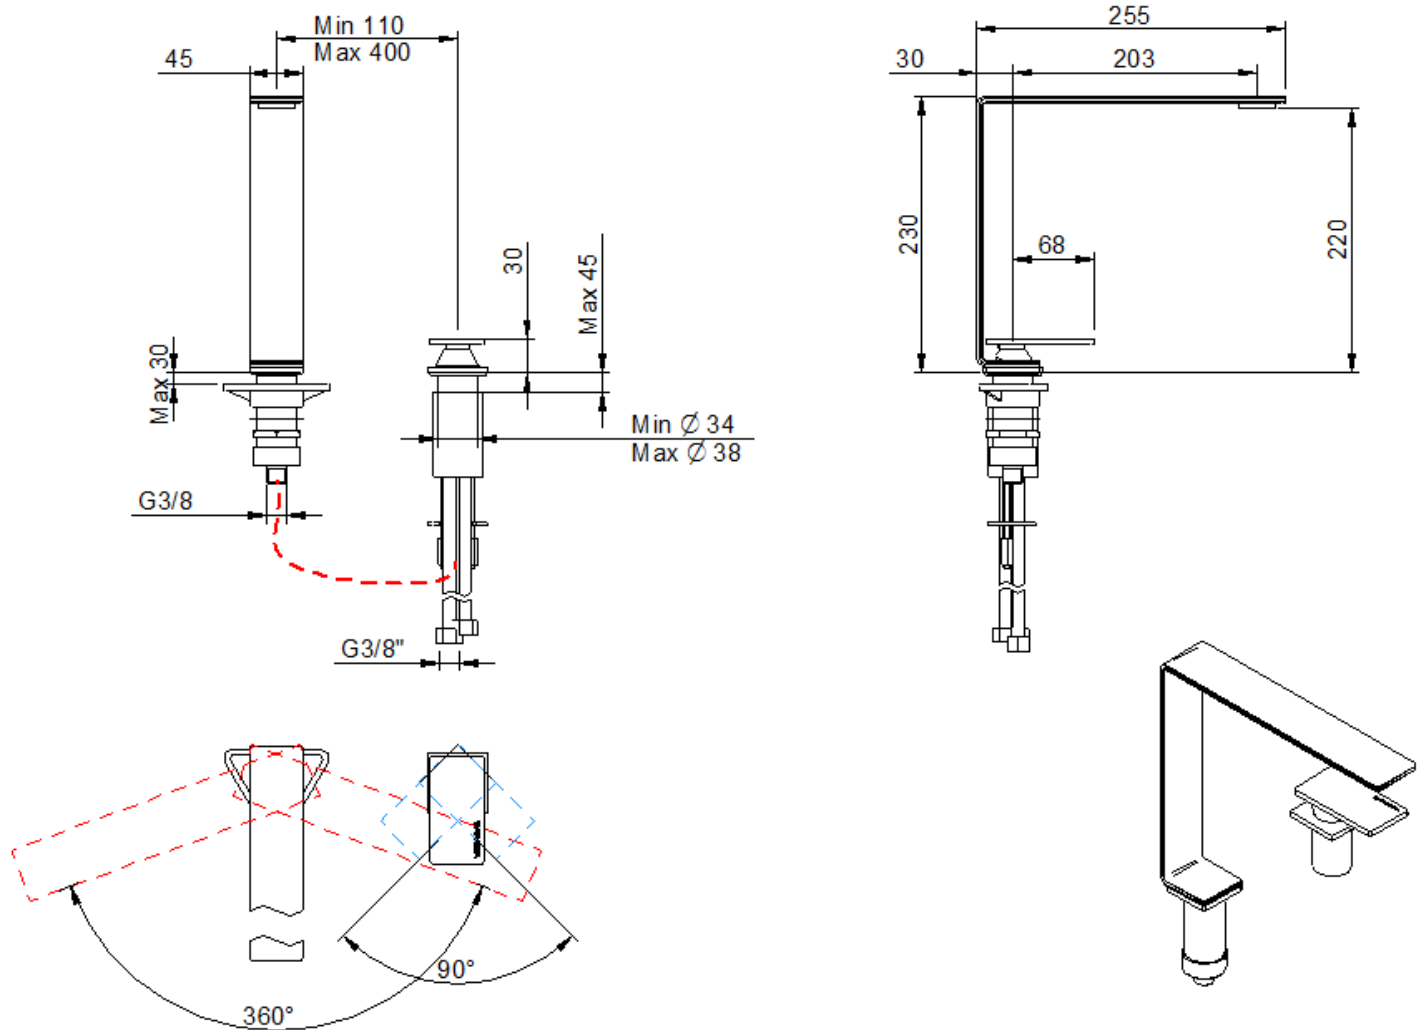

## 1RUBMDT

LAVELLO CON COMANDO REMOTO  
SINK MIXER W/REMOTE CONTROL  
MITIGEUR ÉVIER

**INSTALLAZIONE**  
**INSTALLATION**  
**MONTAGE**  
**POSE**  
**INSTALACIÓN**

14

15

16