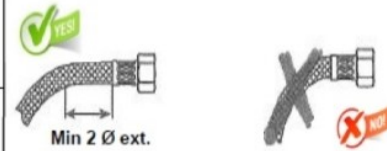

## 1RUBMDT

LAVELLO CON COMANDO REMOTO  
SINK MIXER W/REMOTE CONTROL  
MITIGEUR ÉVIER

**INSTALLAZIONE**  
**INSTALLATION**  
**MONTAGE**  
**POSE**  
**INSTALACIÓN**

14

15

16