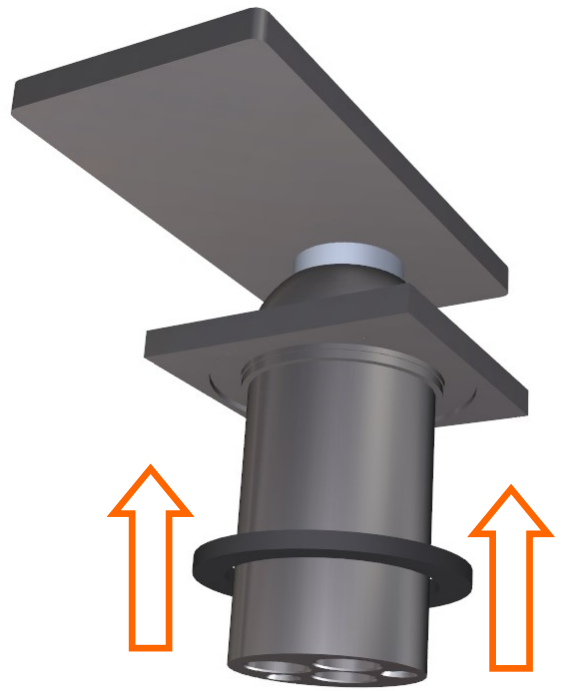

# BARAZZA

 ISTRUZIONI DI MONTAGGIO

 INSTALLATION INSTRUCTIONS

 INSTRUCTION DE MONTAGE

---

## 1RUBMDT

LAVELLO CON COMANDO REMOTO  
SINK MIXER W/REMOTE CONTROL  
MITIGEUR ÉVIER

**INSTALLAZIONE**  
**INSTALLATION**  
**MONTAGE**  
**POSE**  
**INSTALACIÓN**

14

15

16