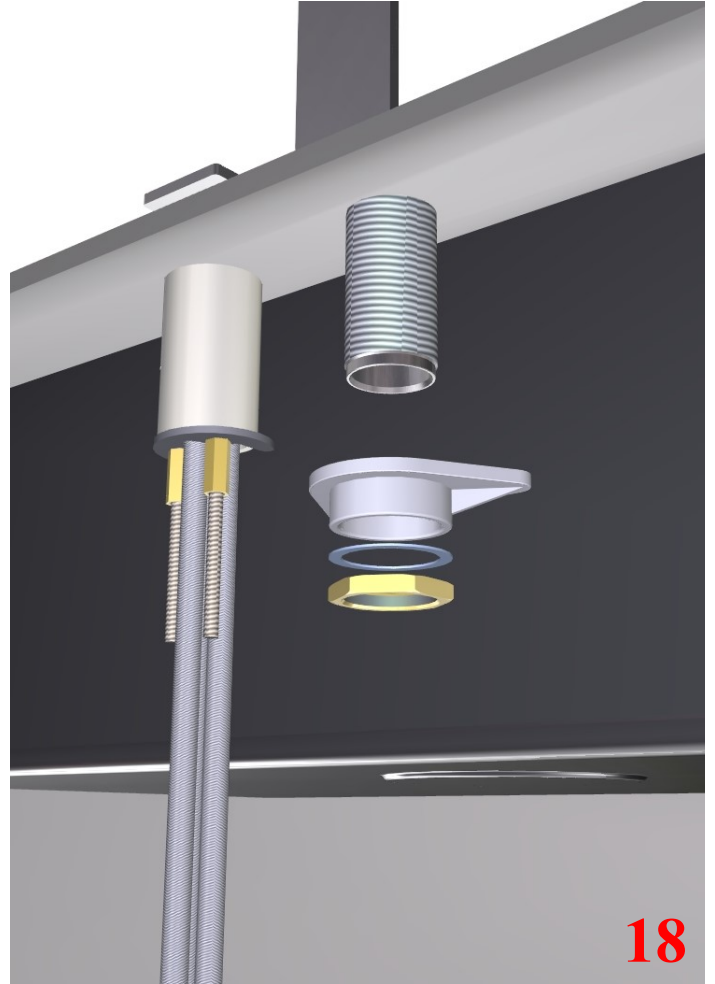

## 1RUBMDT

LAVELLO CON COMANDO REMOTO  
SINK MIXER W/REMOTE CONTROL  
MITIGEUR ÉVIER

**INSTALLAZIONE**  
**INSTALLATION**  
**MONTAGE**  
**POSE**  
**INSTALACIÓN**

14

15

16